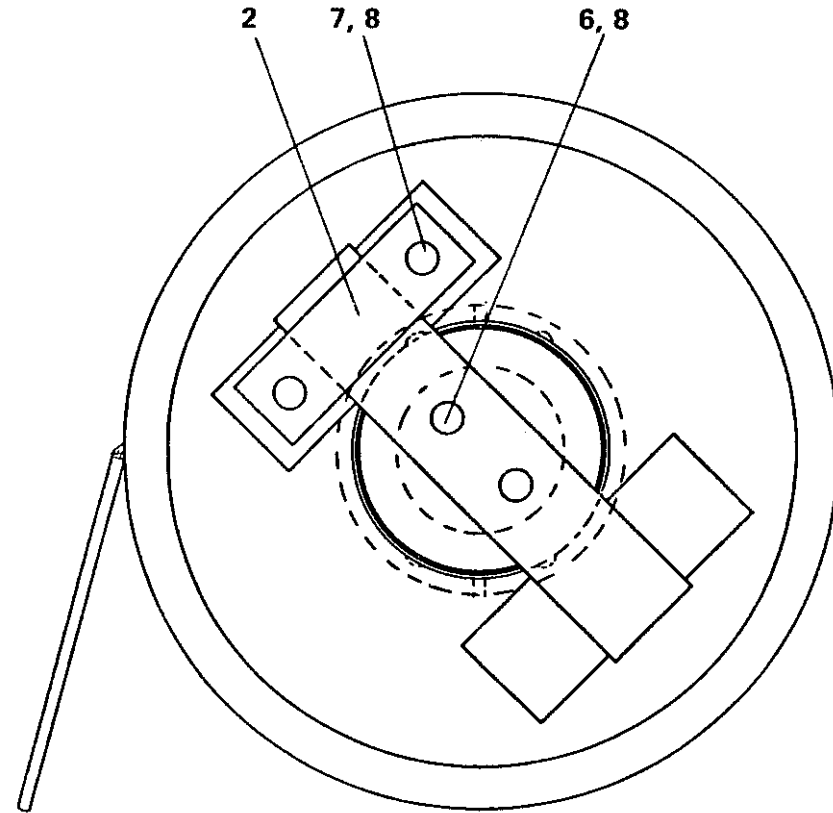

KRUPP

AUSLEGER – DREHPUNKT

BOOM PIVOTING POINT

ERSATZTEIL - BILDТАFEL
SPARE PART - PICTORIAL DISPLAY

Bildtafel-Nr. 2 222 358
Pictorial display No.

1 967 247 -ETL

FHG 80